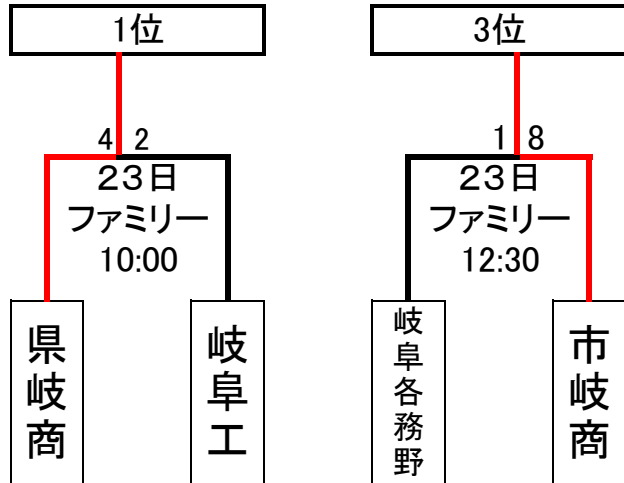

県大会出場チームは11校のため決定戦によって出場校を決める
1位から4位は県大会でシードになる為順位決定が必要である

4勝 岐阜工 県岐阜商	3勝1分 市岐商 岐阜各務野	3勝1敗 岐阜総合 各務原西 本巣松陽 岐南工 長良	2勝1敗1分 岐阜聖徳 岐阜東 山県
--------------------------	-----------------------------	--	------------------------------------

1位 県岐阜商
2位 岐阜工
3位 市岐阜商
4位 岐阜各務野

率11位決定戦はリーグ戦で延長戦なし3校の場合 勝率が同じなら次の日再試合(要項通りで行)

			第1試合		第2試合		第3試合	
			1塁側	3塁側	1塁側	3塁側	1塁側	3塁側
23	日	レインボー	岐阜東1-1山県		岐阜東1-8岐阜聖徳		山県1-3聖徳学園	
24	月	レインボー	岐阜東12-2山県		岐阜聖徳学園が10位 岐阜東が11位			

1, 2試合目で岐阜東が連敗した時は3試合目は行わない