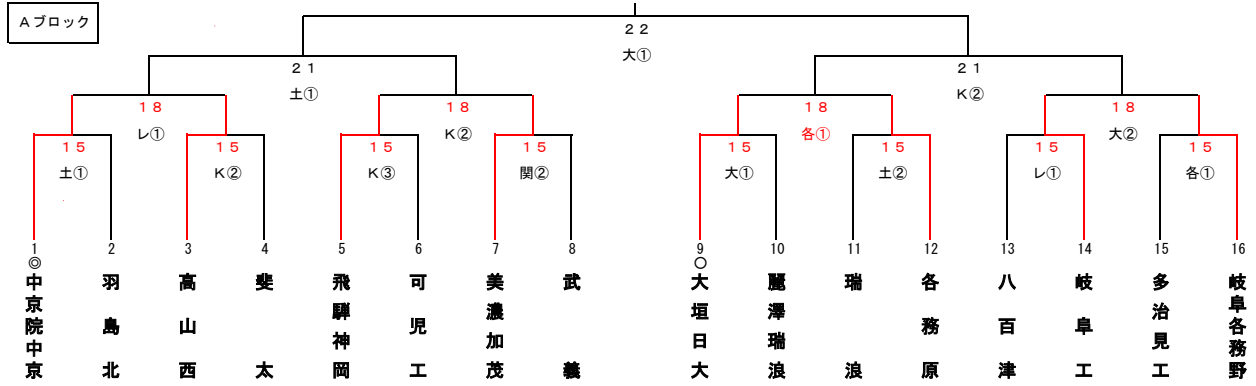

第100回全国高等学校野球選手権記念岐阜大会組み合わせ

7/6訂正版

◎は春季県大会4強、○は8強

【会場凡例】

長：長良川球場
大：大垣市北公園野球場
レ：大野レインボー球場
各：各務原市民球場
関：関市民球場
K：K Y B スタジアム
土：土岐市総合公園野球場

【7/14(土)】

長① 11:30~
大① 14:00~
レ① 14:00~
K① 14:00~

【試合時間】

○ 1日4試合の場合
① 8:00~ ②10:30~ ③13:00~ ④15:30~
○ 1日3試合の場合
① 9:00~ ②11:30~ ③14:00~
○ 1日2試合の場合
①10:00~ ②12:30~
○ 1日1試合の場合
①13:00~