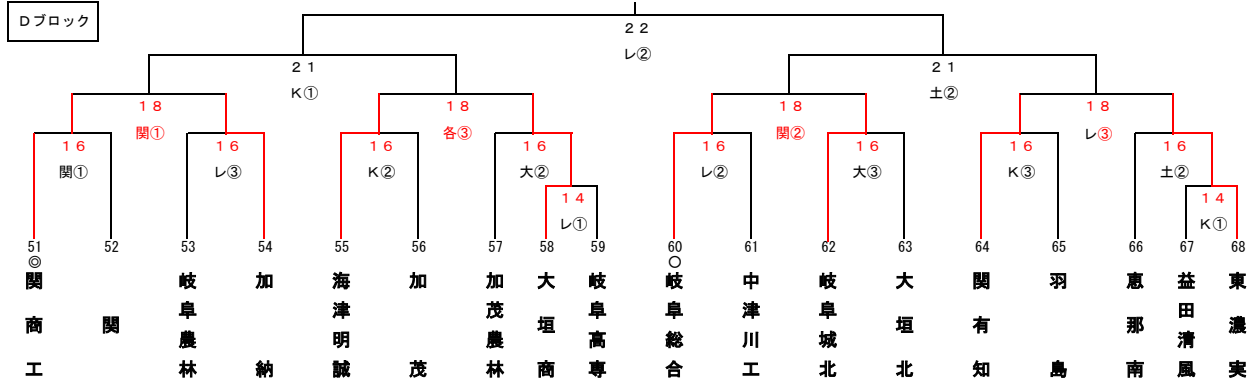

第100回全国高等学校野球選手権記念岐阜大会組み合わせ

7/6訂正版

◎は春季県大会4強、○は8強

【会場凡例】

長：長良川球場
大：大垣市北公園野球場
レ：大野レインボー球場
各：各務原市民球場
関：関市民球場
K：K Y B スタジアム
土：土岐市総合公園野球場

【7/14(土)】

長① 11:30~
大① 14:00~
レ① 14:00~
K① 14:00~

【試合時間】

○ 1日4試合の場合
① 8:00~ ②10:30~ ③13:00~ ④15:30~
○ 1日3試合の場合
① 9:00~ ②11:30~ ③14:00~
○ 1日2試合の場合
①10:00~ ②12:30~
○ 1日1試合の場合
①13:00~