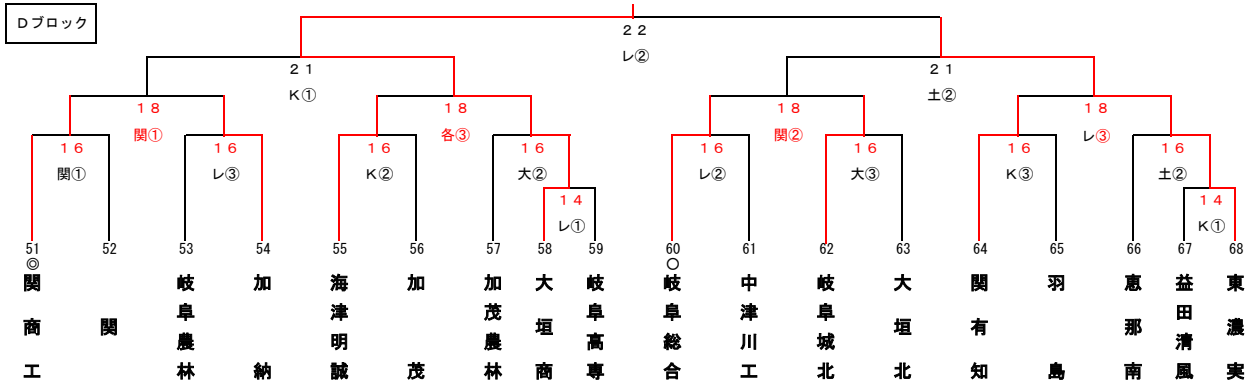

第100回全国高等学校野球選手権記念岐阜大会組み合わせ

7/6訂正版

◎は春季県大会4強、○は8強

【会場凡例】

長：長良川球場
 大：大垣市北公園野球場
 レ：大野レインボースタジアム
 各：各務原市民球場
 関：関市民球場
 K：K Y B スタジアム
 土：土岐市総合公園野球場

【7/14(土)】

長① 11:30~
 大① 14:00~
 レ① 14:00~
 K① 14:00~

【試合時間】

○ 1日4試合の場合
 ① 8:00~ ②10:30~ ③13:00~ ④15:30~
 ○ 1日3試合の場合
 ① 9:00~ ②11:30~ ③14:00~
 ○ 1日2試合の場合
 ①10:00~ ②12:30~
 ○ 1日1試合の場合
 ①13:00~