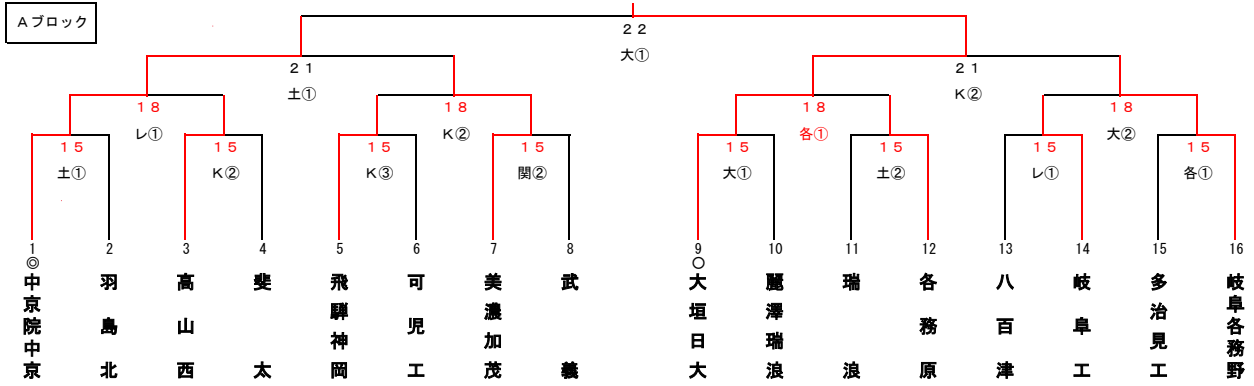

第100回全国高等学校野球選手権記念岐阜大会組み合わせ

7/6訂正版

◎は春季県大会4強、○は8強

【会場凡例】

長：長良川球場
 大：大垣市北公園野球場
 レ：大野レインボースタジアム
 各：各務原市民球場
 関：関市民球場
 K：K Y B スタジアム
 土：土岐市総合公園野球場

【7/14(土)】

長① 11:30~
 大① 14:00~
 レ① 14:00~
 K① 14:00~

【試合時間】

○ 1日4試合の場合
 ① 8:00~ ②10:30~ ③13:00~ ④15:30~
 ○ 1日3試合の場合
 ① 9:00~ ②11:30~ ③14:00~
 ○ 1日2試合の場合
 ①10:00~ ②12:30~
 ○ 1日1試合の場合
 ①13:00~