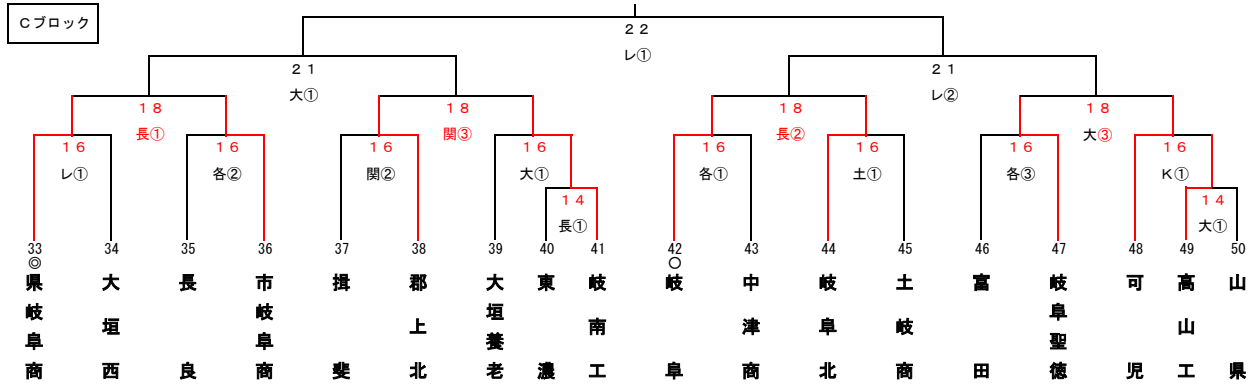

第100回全国高等学校野球選手権記念岐阜大会組み合わせ

7/6訂正版

◎は春季県大会4強、○は8強

【会場凡例】

長：長良川球場
大：大垣市北公園野球場
レ：大野レインボー球場
各：各務原市民球場
関：関市民球場
K：K Y B スタジアム
土：土岐市総合公園野球場

【7/14(土)】

長① 11:30~
大① 14:00~
レ① 14:00~
K① 14:00~

【試合時間】

○ 1日4試合の場合
① 8:00~ ②10:30~ ③13:00~ ④15:30~
○ 1日3試合の場合
① 9:00~ ②11:30~ ③14:00~
○ 1日2試合の場合
①10:00~ ②12:30~
○ 1日1試合の場合
①13:00~