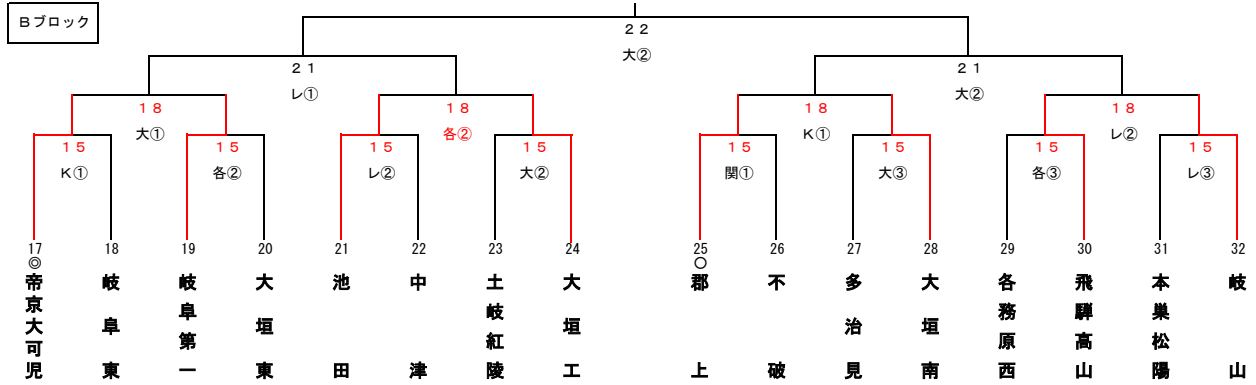

第100回全国高等学校野球選手権記念岐阜大会組み合わせ

7/6訂正版

◎は春季県大会4強、○は8強

【会場凡例】

長：長良川球場
大：大垣市北公園野球場
レ：大野レインボー球場
各：各務原市民球場
関：関市民球場
K：K Y B スタジアム
土：土岐市総合公園野球場

【7/14(土)】

長① 11:30~
大① 14:00~
レ① 14:00~
K① 14:00~

【試合時間】

○ 1日4試合の場合
① 8:00~ ②10:30~ ③13:00~ ④15:30~
○ 1日3試合の場合
① 9:00~ ②11:30~ ③14:00~
○ 1日2試合の場合
①10:00~ ②12:30~
○ 1日1試合の場合
①13:00~