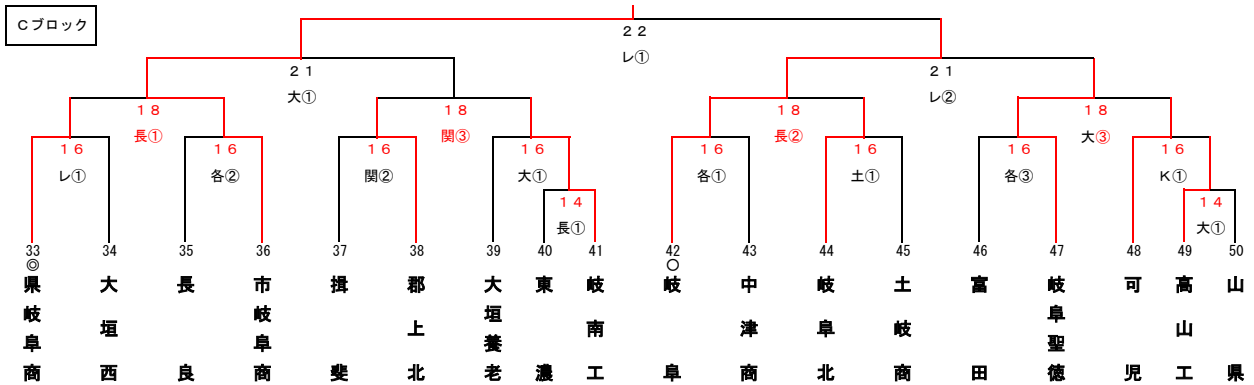

第100回全国高等学校野球選手権記念岐阜大会組み合わせ

7/6訂正版

◎は春季県大会4強、○は8強

【会場凡例】

長：長良川球場
 大：大垣市北公園野球場
 レ：大野レインボースタジアム
 各：各務原市民球場
 関：関市民球場
 K：K Y B スタジアム
 土：土岐市総合公園野球場

【7/14(土)】

長① 11:30~
 大① 14:00~
 レ① 14:00~
 K① 14:00~

【試合時間】

○ 1日4試合の場合
 ① 8:00~ ②10:30~ ③13:00~ ④15:30~
 ○ 1日3試合の場合
 ① 9:00~ ②11:30~ ③14:00~
 ○ 1日2試合の場合
 ①10:00~ ②12:30~
 ○ 1日1試合の場合
 ①13:00~