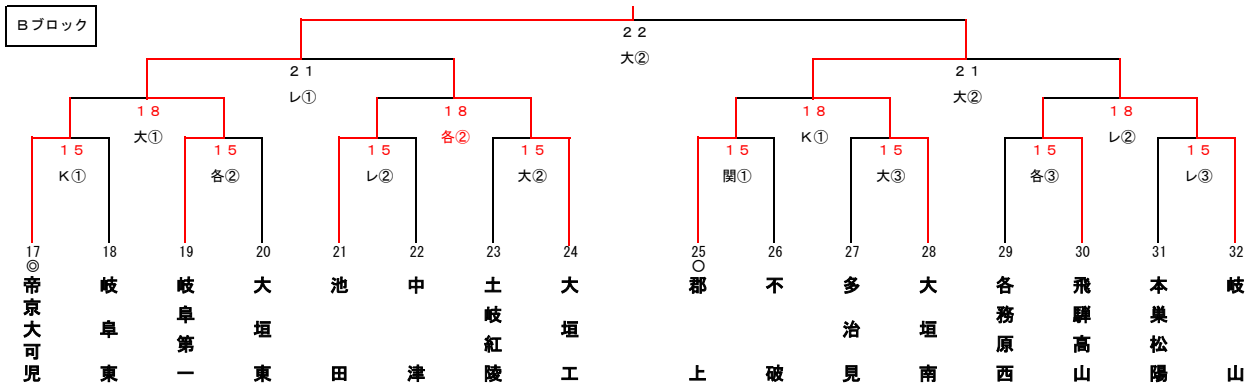

第100回全国高等学校野球選手権記念岐阜大会組み合わせ

7/6訂正版

◎は春季県大会4強、○は8強

【会場凡例】

長：長良川球場
 大：大垣市北公園野球場
 レ：大野レインボースタジアム
 各：各務原市民球場
 関：関市民球場
 K：K Y B スタジアム
 土：土岐市総合公園野球場

【7/14(土)】

長① 11:30~
 大① 14:00~
 レ① 14:00~
 K① 14:00~

【試合時間】

○ 1日4試合の場合
 ① 8:00~ ②10:30~ ③13:00~ ④15:30~
 ○ 1日3試合の場合
 ① 9:00~ ②11:30~ ③14:00~
 ○ 1日2試合の場合
 ①10:00~ ②12:30~
 ○ 1日1試合の場合
 ①13:00~