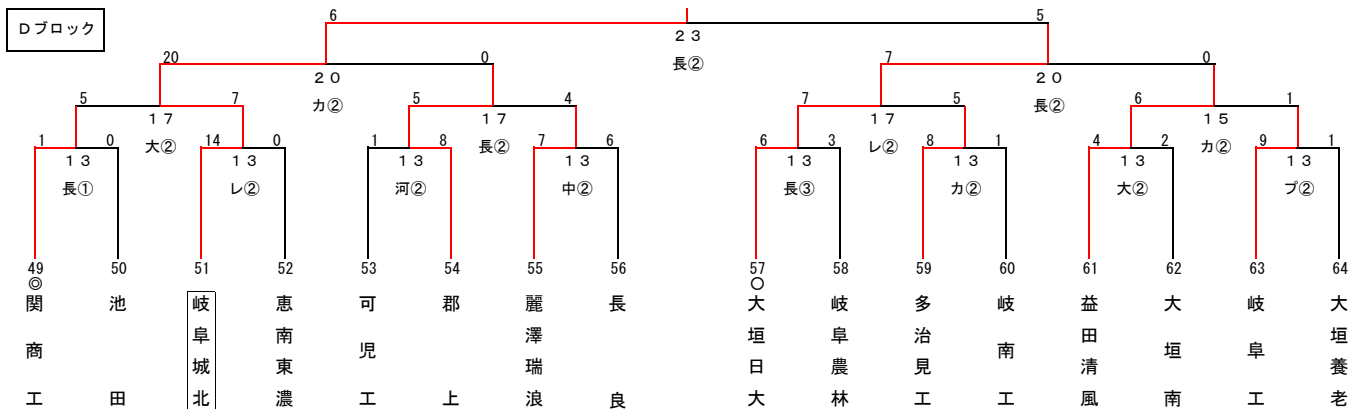

第106回全国高等学校野球選手権岐阜大会組み合わせ

◎は春季県大会4強、○は8強

7.27更新版

- 【会場凡例】**
- 長：長良川球場
 - 大：大垣市北公園野球場
 - レ：大野レインボール球場（大野町）
 - プ：プリニーの野球場（各務原市）
 - 河：河上薬品スタジアム（岡市）
 - 力：カヤバスタジアム（可児市）
 - 中：中津川公園野球場

【7/6(土)】
 長① 11:00～
 長② 13:40～
 ※1 開会式後の試合時間

- 【試合時間】**
- ◎ 1日4試合の場合
① 8:00～ ② 10:40～ ③ 13:20～ ④ 16:00～
 - ◎ 1日3試合の場合
① 8:30～ ② 11:10～ ③ 13:50～
 - ◎ 1日2試合の場合
① 9:00～ ② 11:40～
 - ◎ 1日1試合の場合
① 10:00～

【注記】 チーム表記 ※1 不羽郡神：不破・羽島・郡上北・飛騨神岡連合 ※2 恵南東濃：恵那南・東濃連合