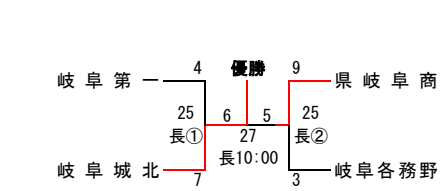

第106回全国高等学校野球選手権岐阜大会組み合わせ

◎は春季県大会4強、○は8強

7.27更新版

- 【会場凡例】**
- 長：長良川球場
 - 大：大垣市北公園野球場
 - レ：大野レインボール球場（大野町）
 - プ：プリニーの野球場（各務原市）
 - 河：河上薬品スタジアム（岡市）
 - 力：カヤバスタジアム（可児市）
 - 中：中津川公園野球場

【7/6(土)】
 長① 11:00～
 長② 13:40～
 ※1 開会式後の試合時間