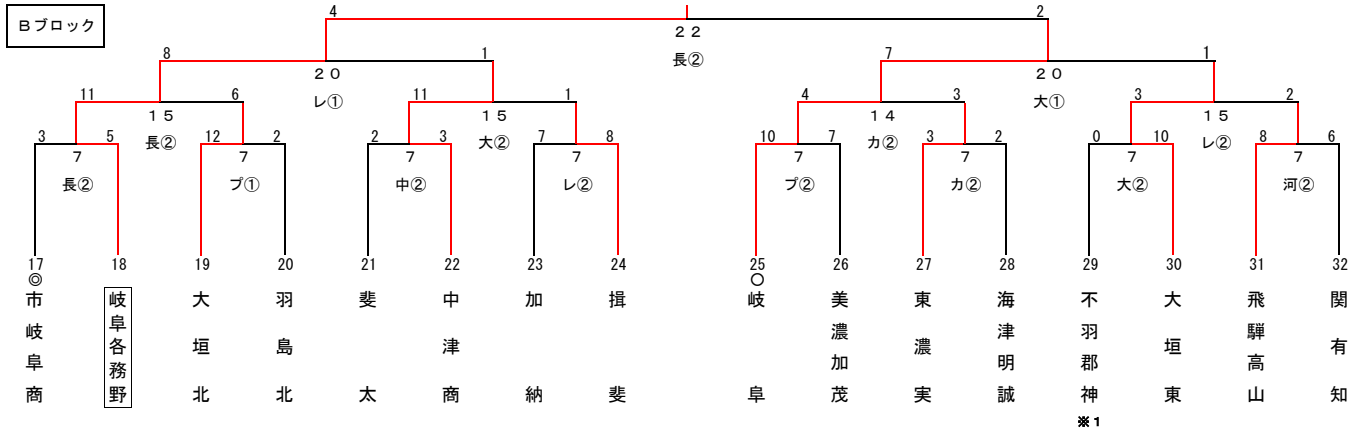

第106回全国高等学校野球選手権岐阜大会組み合わせ

◎は春季県大会4強、○は8強

7.27更新版

- 【会場凡例】**
- 長：長良川球場
 - 大：大垣市北公園野球場
 - レ：大野レインボール球場（大野町）
 - プ：プリニーの野球場（各務原市）
 - 河：河上薬品スタジアム（岡市）
 - 力：カヤバスタジアム（可児市）
 - 中：中津川公園野球場

【7/6(土)】
 長① 11:00～
 長② 13:40～
 ※1 開会式後の試合時間

- 【試合時間】**
- ◎ 1日4試合の場合
① 8:00～ ② 10:40～ ③ 13:20～ ④ 16:00～
 - ◎ 1日3試合の場合
① 8:30～ ② 11:10～ ③ 13:50～
 - ◎ 1日2試合の場合
① 9:00～ ② 11:40～
 - ◎ 1日1試合の場合
① 10:00～

【注記】 チーム表記 ※1 不羽郡神：不破・羽島・郡上北・飛騨神岡連合 ※2 恵南東濃：恵那南・東濃連合