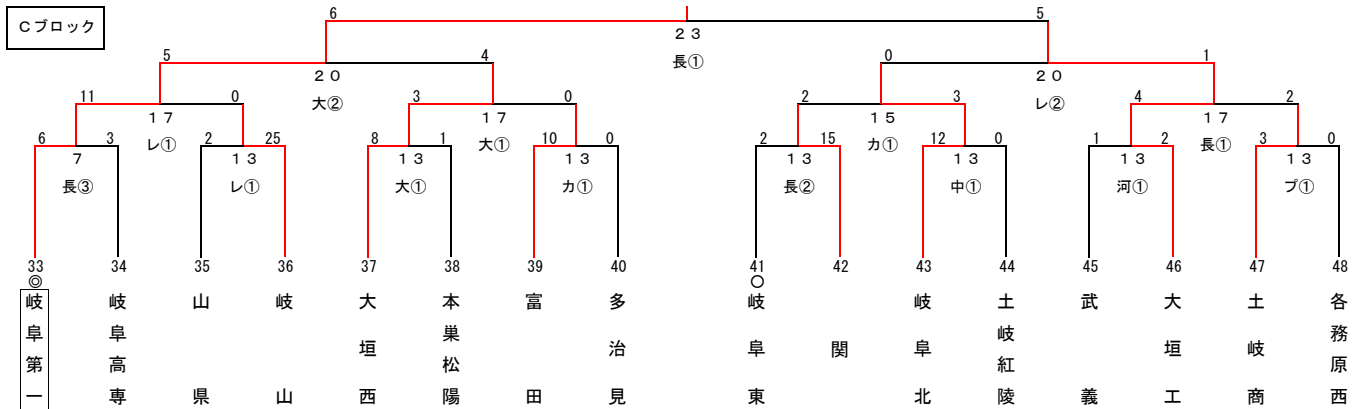

第106回全国高等学校野球選手権岐阜大会組み合わせ

◎は春季県大会4強、○は8強

7.27更新版

- 【会場凡例】**
- 長：長良川球場
 - 大：大垣市北公園野球場
 - レ：大野レインボール球場（大野町）
 - プ：プリニーの野球場（各務原市）
 - 河：河上薬品スタジアム（岡市）
 - 力：カヤバスタジアム（可児市）
 - 中：中津川公園野球場

【7/6(土)】
 長① 11:00～
 長② 13:40～
 ※1 開会式後の試合時間

- 【試合時間】**
- ◎ 1日4試合の場合
① 8:00～ ② 10:40～ ③ 13:20～ ④ 16:00～
 - ◎ 1日3試合の場合
① 8:30～ ② 11:10～ ③ 13:50～
 - ◎ 1日2試合の場合
① 9:00～ ② 11:40～
 - ◎ 1日1試合の場合
① 10:00～

【注記】 チーム表記 ※1 不羽郡神：不破・羽島・郡上北・飛騨神岡連合 ※2 恵南東濃：恵那南・東濃連合