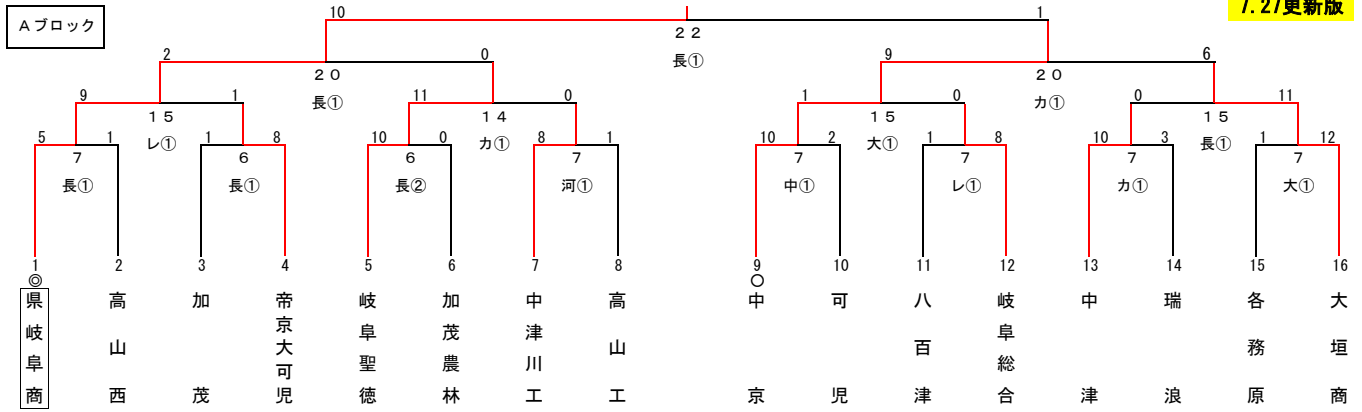

第106回全国高等学校野球選手権岐阜大会組み合わせ

◎は春季県大会4強、○は8強

7.27更新版

- 【会場凡例】**
- 長：長良川球場
 - 大：大垣市北公園野球場
 - レ：大野レインボール球場（大野町）
 - プ：プリニーの野球場（各務原市）
 - 河：河上薬品スタジアム（岡市）
 - 力：カヤバスタジアム（可児市）
 - 中：中津川公園野球場

【7/6(土)】
 長① 11:00～
 長② 13:40～
 ※1 開会式後の試合時間

- 【試合時間】**
- ◎ 1日4試合の場合
① 8:00～ ② 10:40～ ③ 13:20～ ④ 16:00～
 - ◎ 1日3試合の場合
① 8:30～ ② 11:10～ ③ 13:50～
 - ◎ 1日2試合の場合
① 9:00～ ② 11:40～
 - ◎ 1日1試合の場合
① 10:00～

【注記】 チーム表記 ※1 不羽郡神：不破・羽島・郡上北・飛騨神岡連合 ※2 恵南東濃：恵那南・東濃連合