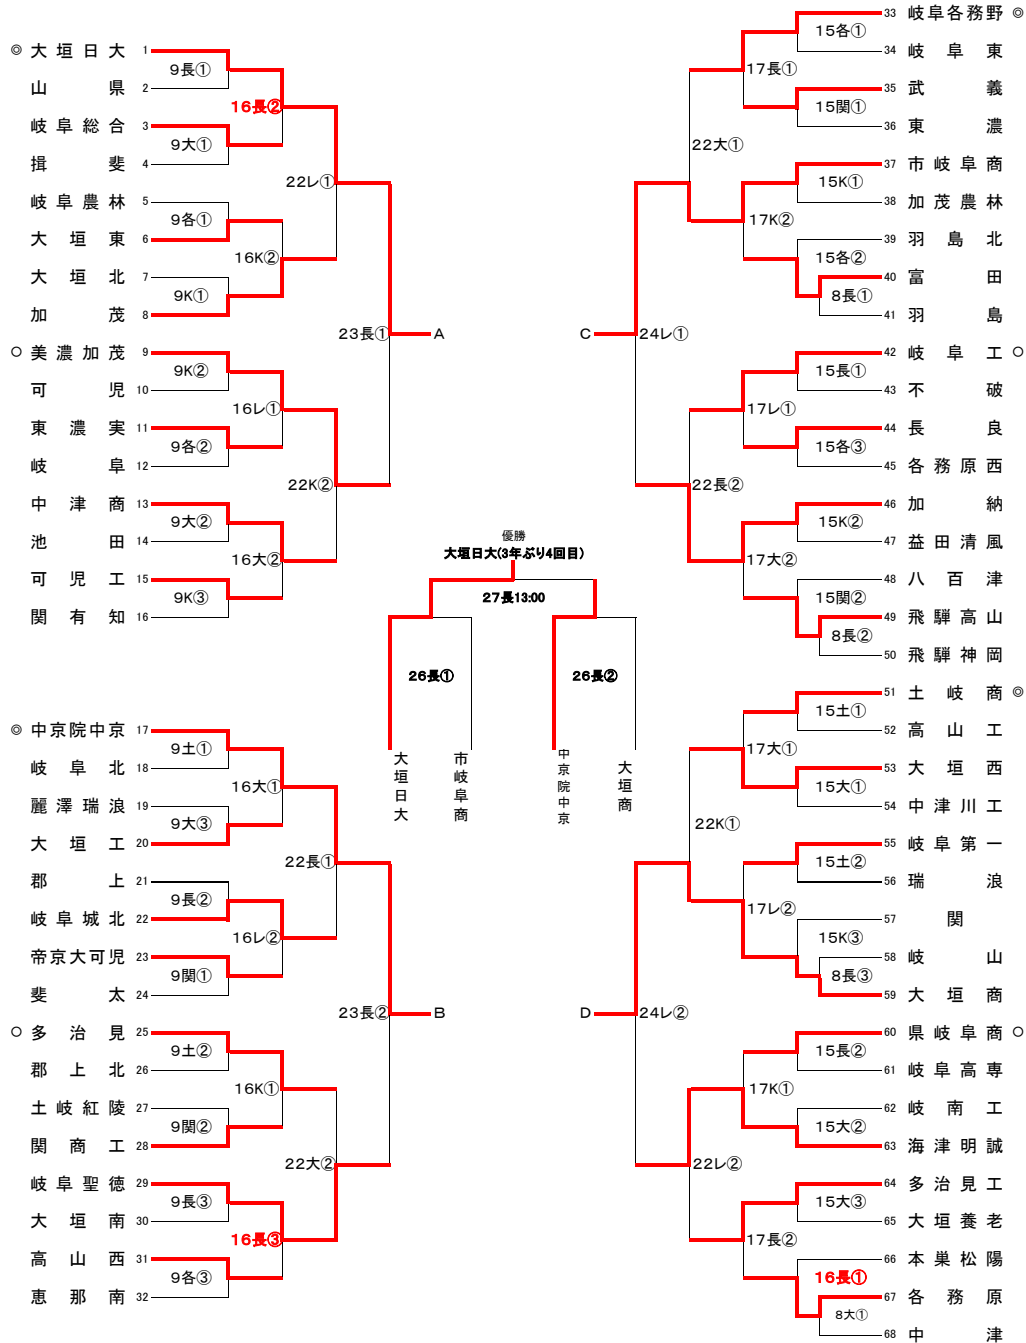

第99回全国高等学校野球選手権岐阜大会組み合わせ

期 間 平成29年7月8日(土)~27日(木)

【会場凡例】

長：長良川球場
 大：大垣市北公園野球場
 レ：大野レインボー球場
 各：各務原市民球場
 関：関市民球場
 K：KYBスタジアム
 土：土岐市総合公園野球場

【試合時間】

○ 1日4試合の場合
 ① 8:00~ ②10:30~ ③13:00~ ④15:30~
 ○ 1日3試合の場合
 ① 9:00~ ②11:30~ ③14:00~
 ○ 1日2試合の場合
 ①10:00~ ②12:30~
 ○ 1日1試合の場合
 ①13:00~