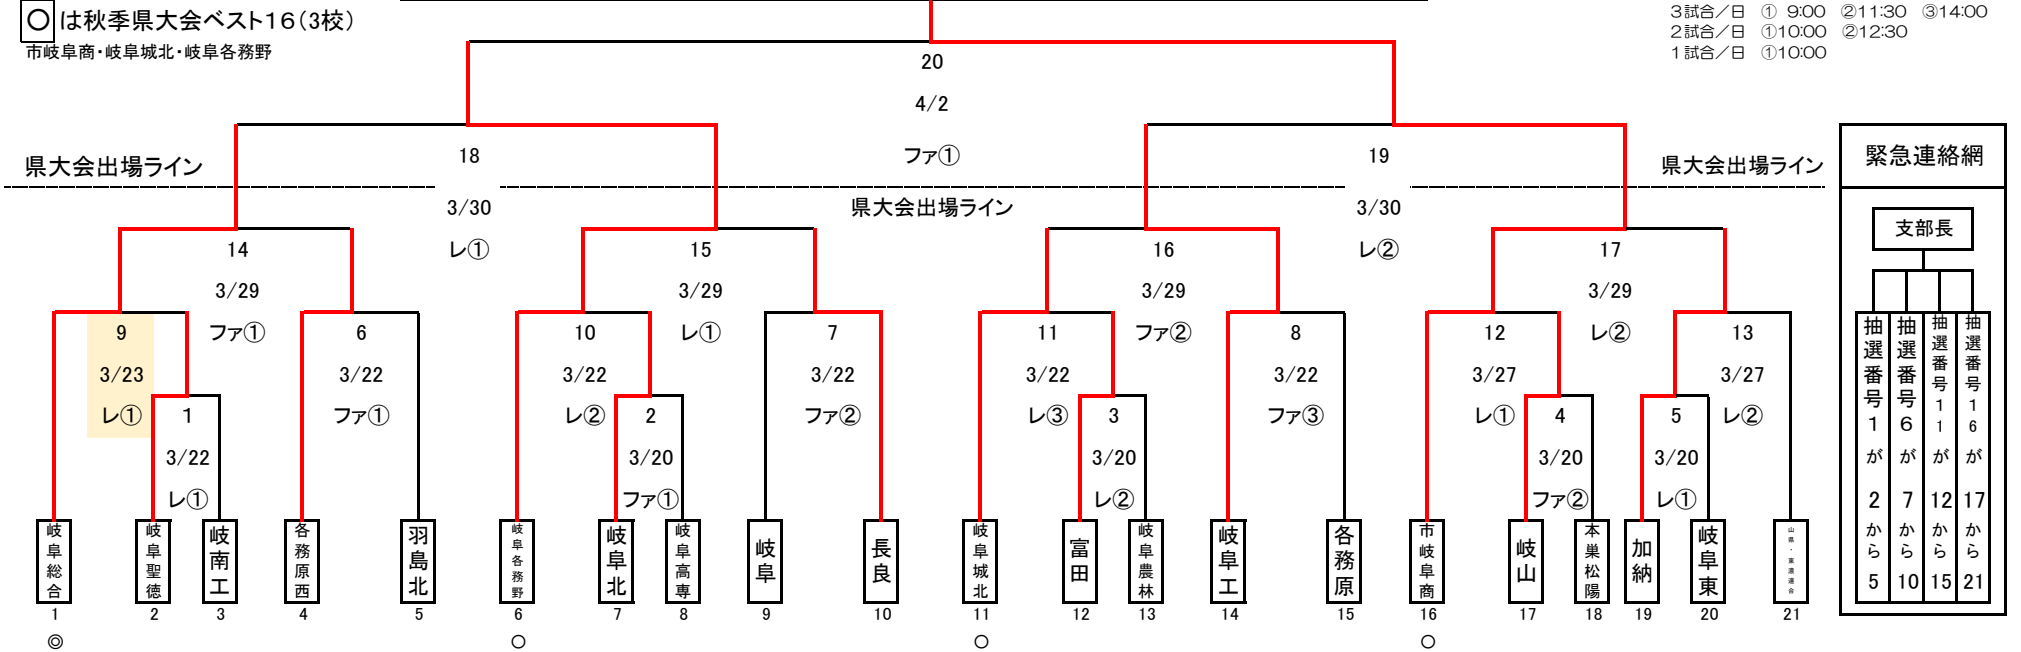

◎ は秋季県大会ベスト8(1校)
岐阜総合

○ は秋季県大会ベスト16(3校)
市岐阜商・岐阜城北・岐阜各務野

第68回春季岐阜県高等学校野球大会 岐阜地区トーナメント(21校で県大会7校枠)
県岐阜商・岐阜第一は予選免除、羽島は東濃地区参加、山県は東濃高校と連合チームで岐阜地区に参加

3試合/日 ① 9:00 ② 11:30 ③ 14:00
2試合/日 ① 10:00 ② 12:30
1試合/日 ① 10:00

	月	3	3	3	3	3	3	3	3	3	3	4	4	4	4	4	4
	日	20	21	22	23	24	25	26	27	28	29	30	31	1	2	3	4
	曜日	土	日	月	火	水	木	金	土	日	月	火	水	木	金	土	日
ファミリアー	第1試合	2		6						B	14				20		
	第2試合	4		7						×	16				N		
	第3試合			8											J		
大野レインボー	第1試合	5	予備日	1	9	予備日	予備日	予備日	12	A	15	18	G		L		
	第2試合	3		10					13	×	17	19	I		M		
	第3試合	×		11						×			K				
ブリニール	第1試合											C					
	第2試合											D					
	第3試合											E					