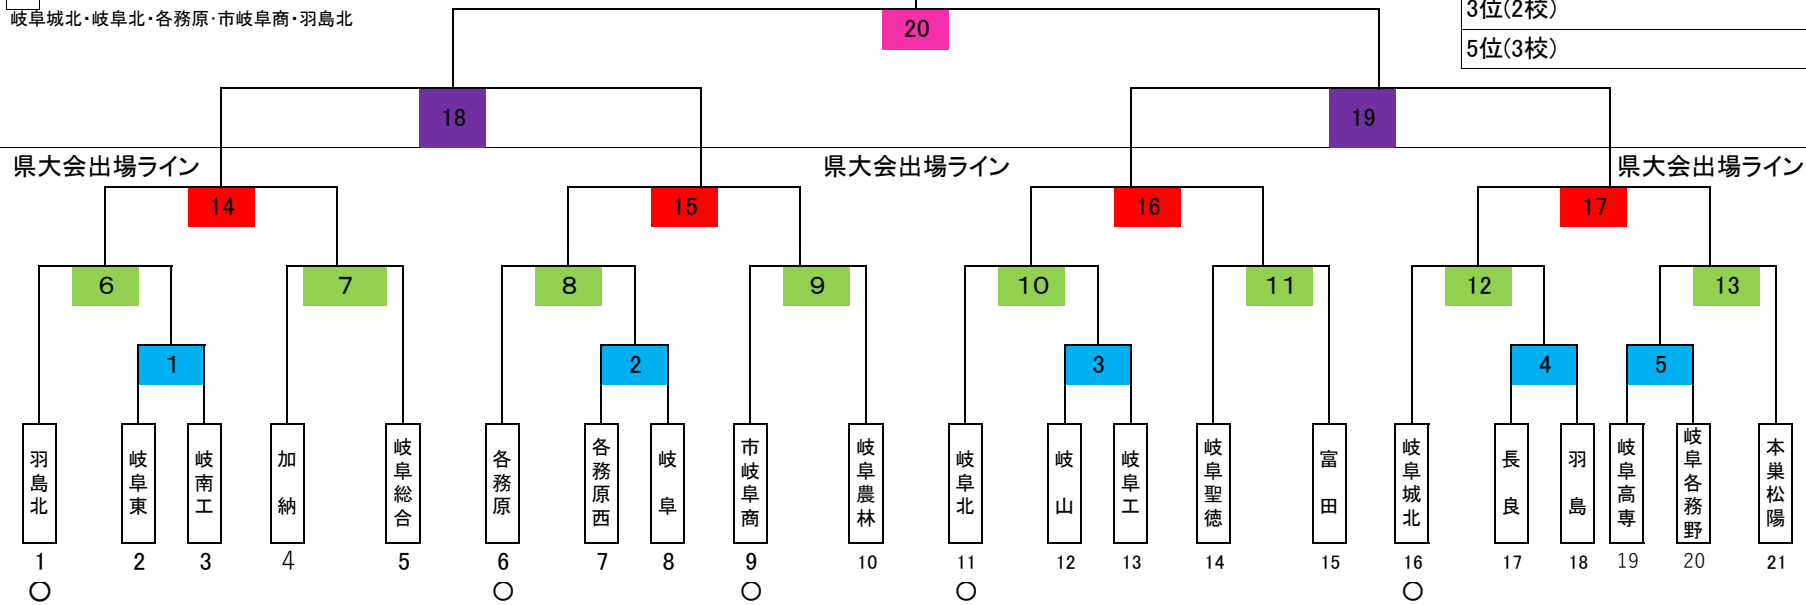

◎は秋季県大会ベスト8(0校)

○は秋季県大会ベスト16(5校)  
岐阜城北・岐阜北・各務原・市岐阜商・羽島北

第69回春季岐阜地区トーナメント(21校で県大会7校枠の場合)  
県岐阜商・岐阜第一は予選免除,山県は連合チームで西濃地区に参加

1位
2位
3位(2校)
5位(3校)

緊急連絡網

支部長
抽選番号1が
抽選番号6が
抽選番号11が
抽選番号16が
2から5
7から10
12から15
17から21

	月	3	3	3	3	3	3	3	3	3	3	3	3	4	4	4	4	4
	日	20	21	22	23	24	25	26	27	28	29	30	31	1	2	3	4	5
	曜日	日	月	火	水	木	金	土	日	月	火	水	木	金	土	日	月	火
ファミリ	第1試合	1			8				B	15		19	L					
	第2試合	2			10				D	17		K	M					
	第3試合																	
大野レインボー	第1試合	4	予備日	6	11	予備日	予備日	予備日	A	14	G	18	20	予備日				
	第2試合	5		9	13				C	16	I	J	N					
	第3試合			12					E									
プリニー	第1試合			3							F							
	第2試合			7							H							
	第3試合																	

県大会抽選日