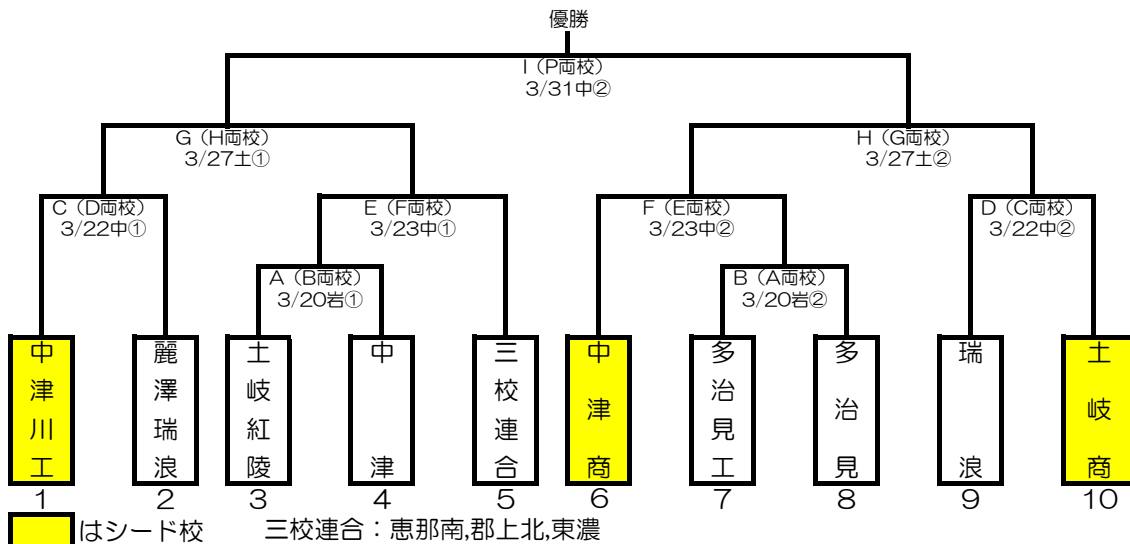

令和4年度春季東濃地区高校野球大会組み合わせ

日	曜日	球場	第1試合	当番校	第2試合	当番校	備考
20	日	岩村	A 土岐紅陵 × 中津	Bの両校	B 多治見工 × 多治見	Aの両校	
21	月						公立一次選抜合格発表
22	火	中津川	C 中津川工 × 麗澤瑞浪	Dの両校	D 瑞浪 × 土岐商	Cの両校	
23	水	中津川	E Aの勝者 × 三校連合	Fの両校	F 中津商 × Bの勝者	Eの両校	
24	木						公立二次選抜
25	金						公立終業式
26	土	土岐	J Aの敗者 × Dの敗者	Kの両校	K Cの敗者 × Bの敗者	Jの両校	公立二次選抜合格発表
27	日	土岐	G Cの勝者 × Eの勝者	Hの両校	H Fの勝者 × Dの勝者	Gの両校	
28	月	中津川	L Jの勝者 × Fの敗者	Mの両校	M Eの敗者 × Kの勝者	Lの両校	
29	火	中津川	N Gの敗者 × Lの勝者	Oの両校	O Mの勝者 × Hの敗者	Nの両校	
30	水	中津川					予備日
31	木	中津川	P Nの勝者 × Oの勝者	Iの両校	I Gの勝者 × Hの勝者	Pの両校	
1	金						年度始め諸会議
2	土	土岐					予備日
3	日	土岐					予備日

中：中津川公園野球場
 土：土岐総合公園野球場
 岩：岩村グラウンド

3試合/日 ① 9:00 ② 11:30 ③ 14:00
 2試合/日 ① 10:00 ② 12:30
 1試合/日 ① 10:00

16試合実施

※ 中京は昨秋の結果（県大会優勝）により地区予選免除。