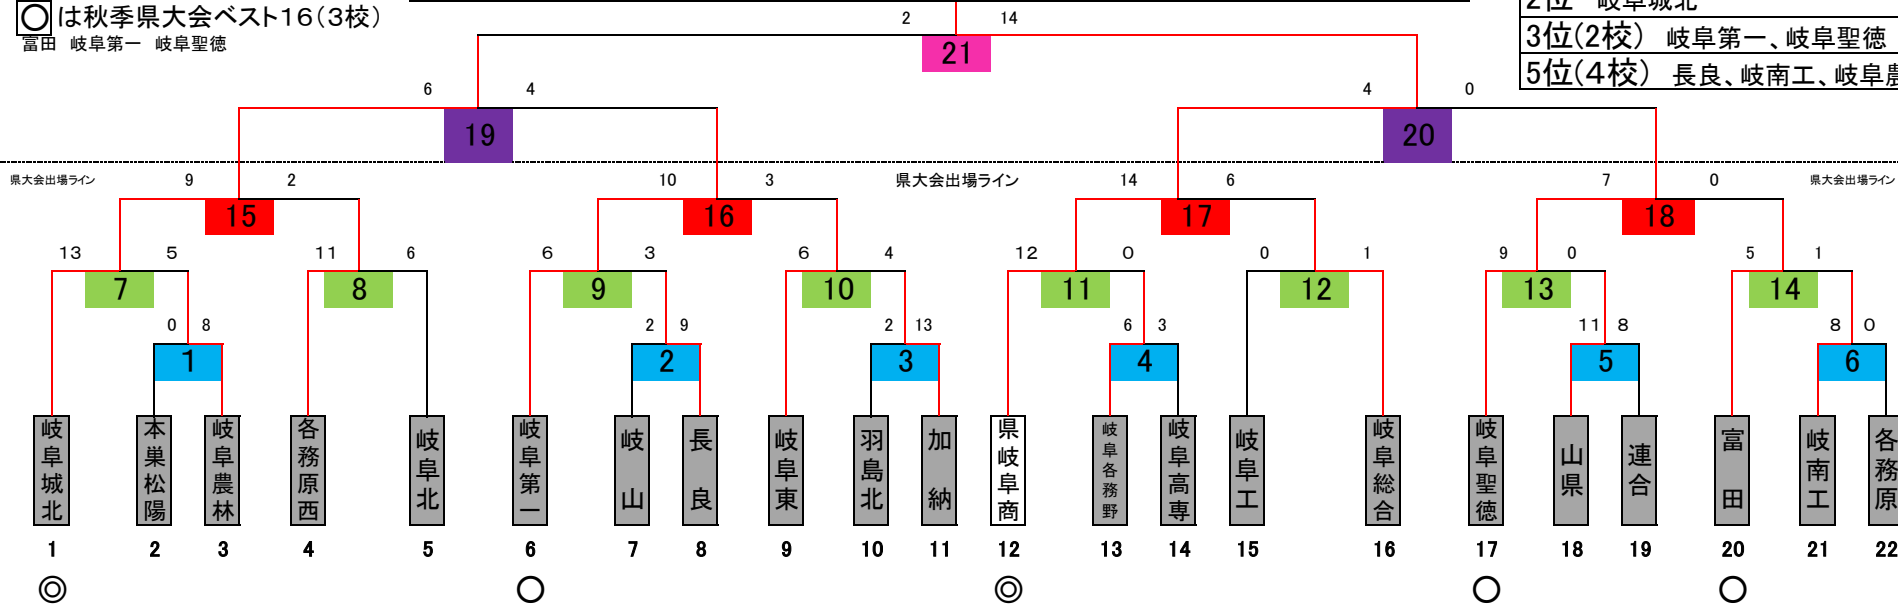

◎ は秋季県大会ベスト8(2校)

岐阜城北 岐阜卓商

○ は秋季県大会ベスト16(3校)

富田 岐阜第一 岐阜聖徳

第70回春季岐阜地区トーナメント(22校参加 県大会8枠)
市岐阜商・岐阜は地区大会免除,羽島は連合チーム(羽島・不破・東濃)で参加

- 1位 岐阜卓商
- 2位 岐阜城北
- 3位(2校) 岐阜第一、岐阜聖徳
- 5位(4校) 長良、岐南工、岐阜農林、岐阜総合

緊急連絡網

支部長			
抽選番号1	抽選番号6	抽選番号12	抽選番号17
が	が	が	が
2	7	13	18
から	から	から	から
5	11	16	22

	3											4							
	日	20	21	22	23	24	25	26	27	28	29	30	31	1	2	3	4	5	
	曜	月	火祝	水	木	金	土	日	月	火	水	木	金	土	日	月	火	水	
大野レインボー	第1試合	1	6	9					13	15	17	G	19			21	予	予	予
	第2試合	4	7	11					A	C	F	H	20				備	備	備
	第3試合																日	日	日
ファミリーパーク	第1試合	2	5						14		18	I	K		M	予		予	
	第2試合	3	8						B		E	J	L		N	備		備	
	第3試合																	日	
プリニー	第1試合			10						16								予	
	第2試合			12						D								備	
	第3試合																	日	