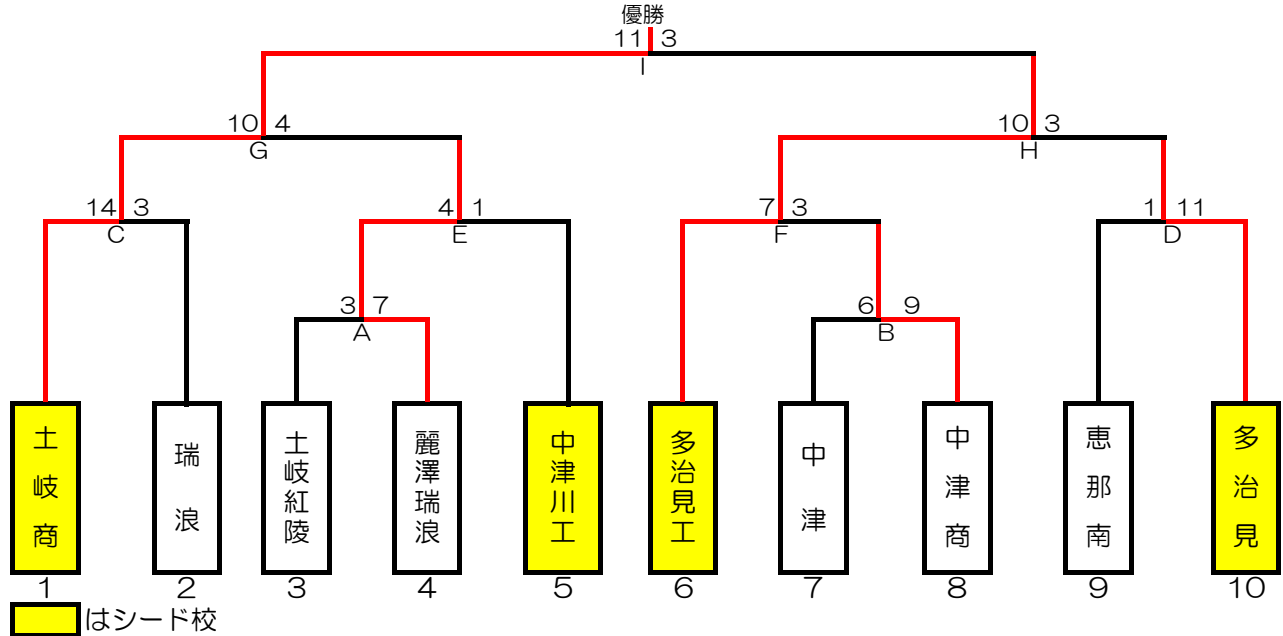

平成30年度春季東濃地区高校野球大会組み合わせ

日	曜日	球場	第1試合	第2試合	第3試合
23	金		終業式・離任式のため試合は行いません。		
24	土	土岐	土岐紅陵 × 麗澤瑞浪	中津 × 中津商	土岐商 × 瑞浪
25	日	土岐	恵那南 × 多治見	麗澤瑞浪 × 中津川工	多治見工 × 中津商
26	月	中津川	予備日		
27	火	土岐	土岐紅陵 × 恵那南	瑞浪 × 中津	
28	水	中津川	土岐紅陵 × 中津商	中津川工 × 中津	
29	木	中津川	土岐商 × 麗澤瑞浪	多治見工 × 多治見	
30	金	土岐	麗澤瑞浪 × 中津商	中津川工 × 多治見	
31	土	土岐	麗澤瑞浪 × 中津川工	土岐商 × 多治見工	
1	日		業務のため試合は行いません。		
2	月		業務のため試合は行いません。		
3	火	土岐	予備日		
4	水	土岐	予備日		

3試合/日 ① 9:00 ② 11:30 ③ 14:00
 2試合/日 ① 10:00 ② 12:30
 1試合/日 ① 10:00

16試合実施

※1 中京は昨秋の結果(県大会優勝)により地区予選は免除されます。