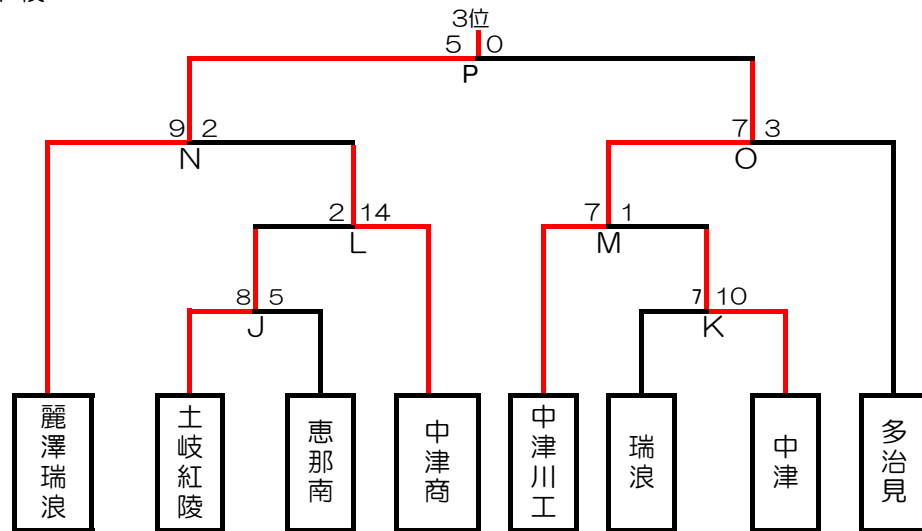

平成30年度春季東濃地区高校野球大会組み合わせ

日	曜日	球場	第1試合	第2試合	第3試合
23	金		終業式・離任式のため試合は行いません。		
24	土	土岐	土岐紅陵 × 麗澤瑞浪	中津 × 中津商	土岐商 × 瑞浪
25	日	土岐	恵那南 × 多治見	麗澤瑞浪 × 中津川工	多治見工 × 中津商
26	月	中津川	予備日		
27	火	土岐	土岐紅陵 × 恵那南	瑞浪 × 中津	
28	水	中津川	土岐紅陵 × 中津商	中津川工 × 中津	
29	木	中津川	土岐商 × 麗澤瑞浪	多治見工 × 多治見	
30	金	土岐	麗澤瑞浪 × 中津商	中津川工 × 多治見	
31	土	土岐	麗澤瑞浪 × 中津川工	土岐商 × 多治見工	
1	日		業務のため試合は行いません。		
2	月		業務のため試合は行いません。		
3	火	土岐	予備日		
4	水	土岐	予備日		

3試合/日 ① 9:00 ② 11:30 ③ 14:00
 2試合/日 ① 10:00 ② 12:30
 1試合/日 ① 10:00

16試合実施

※1 中京は昨秋の結果(県大会優勝)により地区予選は免除されます。