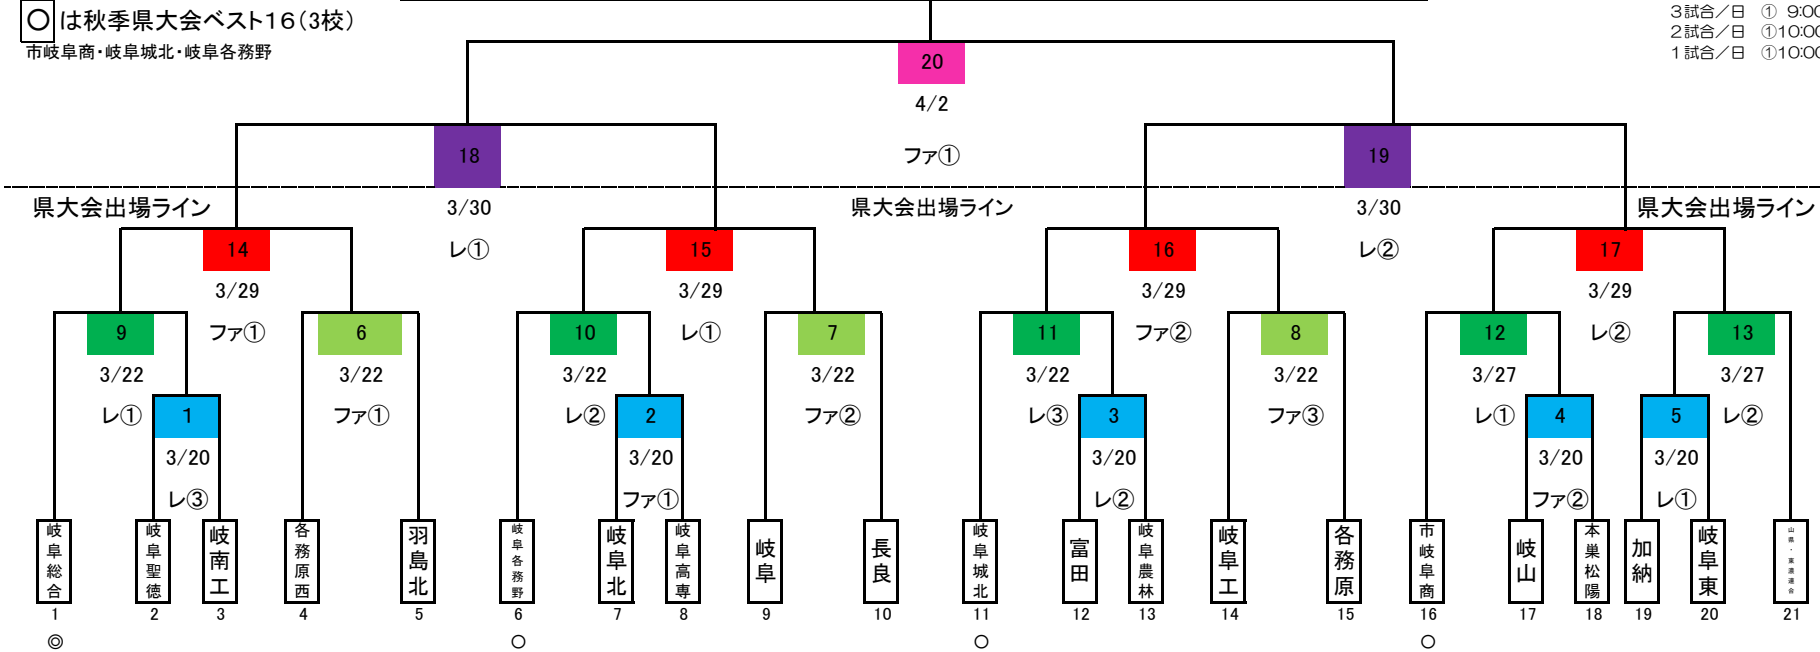

- ◎ は秋季県大会ベスト8(1校)
岐阜総合
- は秋季県大会ベスト16(3校)
市岐阜商・岐阜城北・岐阜各務野

第68回春季岐阜地区トーナメント(21校で県大会7校枠)
 岐阜県商・岐阜第一は予選免除、羽島は東濃地区参加、山県は東濃高校と連合チームで岐阜地区に参加

3試合/日 ① 9:00 ② 11:30 ③ 14:00
 2試合/日 ① 10:00 ② 12:30
 1試合/日 ① 10:00

	月	3	3	3	3	3	3	3	3	3	3	4	4	4	4	4	4		
	日	20	21	22	23	24	25	26	27	28	29	30	31	1	2	3	4	5	6
	曜日	土	日	月	火	水	木	金	土	日	月	火	水	木	金	土	日	月	火
ファミリー	第1試合	2		6						B	14		X	F	20				
	第2試合	4		7						D	16			H	N				
	第3試合			8										J					
大野レインボー	第1試合	5	予備日	9	予備日	予備日	予備日	予備日	12	A	15	18	G	L					県大会抽選日
	第2試合	3		10					13	C	17	19	I	M					
	第3試合	1		11						E			K						
その他	第1試合																		
	第2試合																		
	第3試合																		