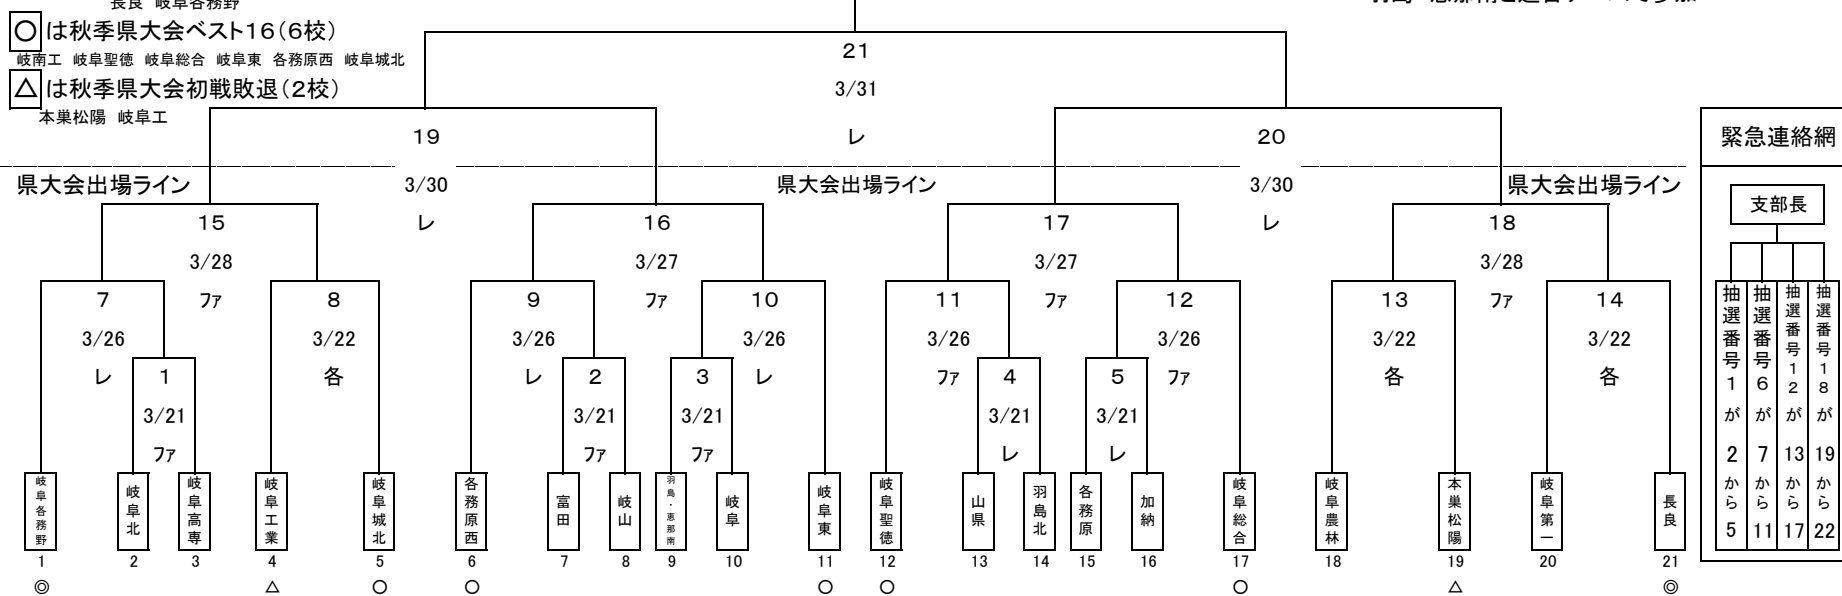

◎は秋季県大会ベスト8(2校)

長良 岐阜各務野

○は秋季県大会ベスト16(6校)

岐阜工 岐阜聖徳 岐阜総合 岐阜東 各務原西 岐阜城北

△は秋季県大会初戦敗退(2校)

本巣松陽 岐阜工

平成28年度春季岐阜地区トーナメント21校で県大会7校枠の場合)県岐阜商 市岐阜商は予選免除

岐阜工業 出場辞退

羽島 恵那南と連合チームで参加