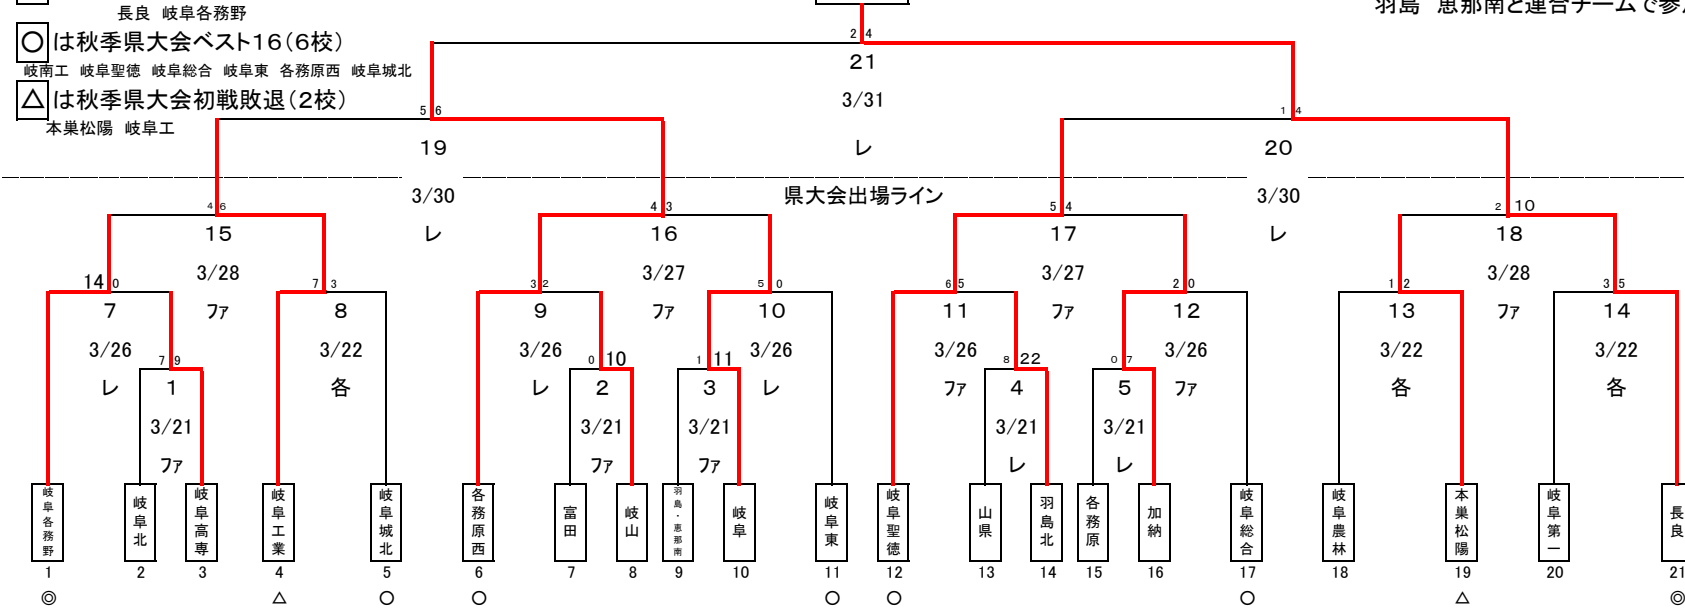

平成28年度 春季岐阜県高校野球大会 岐阜地区予選 結果

岐阜工業 出場辞退

羽島 恵那南と連合チームで参加

- ◎ は秋季県大会ベスト8(2校)  
長良 岐阜各務野
- は秋季県大会ベスト16(6校)  
岐阜工 岐阜聖徳 岐阜総合 岐阜東 各務原西 岐阜城北
- △ は秋季県大会初戦敗退(2校)  
本巣松陽 岐阜工

長良

緊急連絡網			
支部長			
抽選番号	抽選番号	抽選番号	抽選番号
1	6	12	18
が	が	が	が
2	7	13	19
から	から	から	から
5	11	17	22

	月	3	3	3	3	3	3	3	3	3	3	4	4	4	4	4	4
	日	21	22	23	24	25	26	27	28	29	30	31	1	2	3	4	5
曜日	月	火	水	木	金	土	日	月	火	水	木	金	土	日	月	火	水
ファミリー	第1試合	1															
	第2試合	2															
	第3試合	3															
各務原	第1試合																
	第2試合																
	第3試合																
レインボー	第1試合	4															
	第2試合	5															
	第3試合																