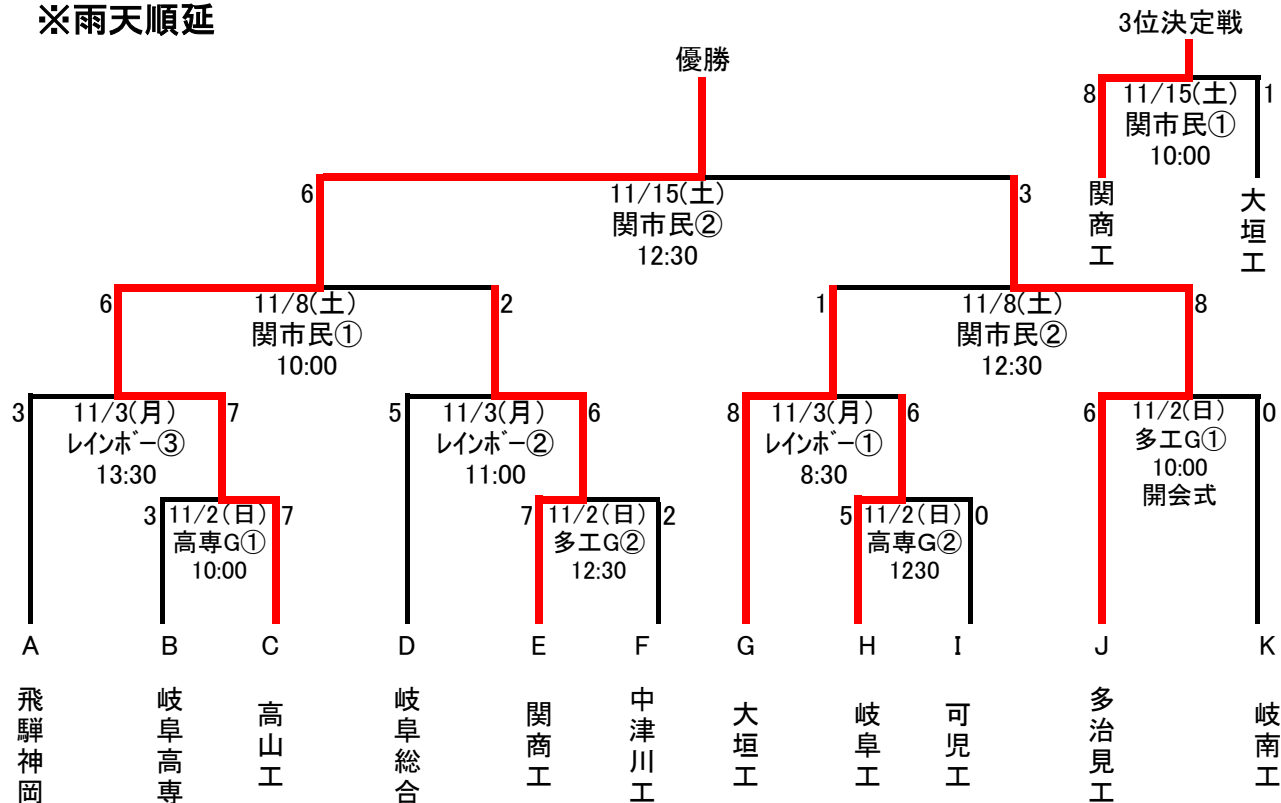

平成26年度 岐阜県工業高等学校野球大会結果 11/15(土)版

※雨天順延

(注) 順延の場合の予備日: 11/16(日)

(1) 試合時間

《一日3試合の場合》 《一日2試合の場合》 《一日1試合の場合》
 第1試合 8:30～ 第1試合 10:00～ 第1試合 11:00～
 第2試合 11:00～ 第2試合 12:30～
 第3試合 13:30～

※雨天順延になった場合、球場を変更する可能性があります。(後日連絡します)

(2) グラウンドについて

レインボー: 大野レインボー球場(揖斐郡大野町大字野860) 使用可能日11/3(月)

関市民: 関市民球場(関市塔ノ洞3885-1) 使用可能日11/8(土)、15(土)

商工G: 関商工グラウンド(関市桐ヶ丘1-1)

◇開会式: 11月2日(日)9:00～ 場所

岐工G: 岐阜工グラウンド(羽島郡笠松町米野)

高専G: 岐阜高専グラウンド(本巢市上真桑2236)

多工G: 多治見工グラウンド(多治見市陶元町207)